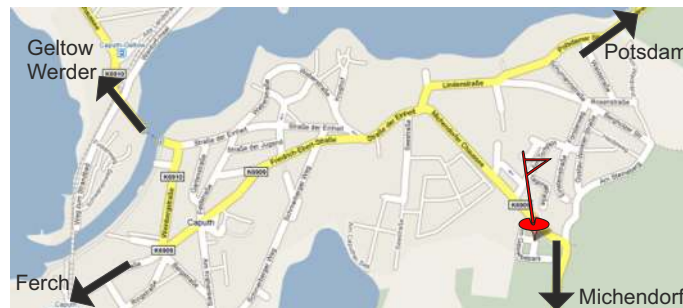

Aktuelle Aktionen und Angebote

finden Sie unter
www.baudienst.shop

Notizen:

Es gelten unsere Allgemeinen Mietbedingungen!

BAUDIENST

Manfred Braunschweig GmbH
OT Caputh • Im Gewerbepark 20 • 14548 Schwielowsee